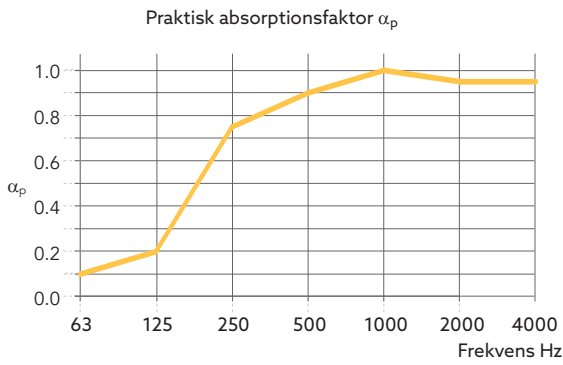

Ljudabsorptionskurvor

Ljudabsorptionen har mätts enligt ISO 354.
Absorptionsvärden och klasser är uträknade enligt ISO 11654. NRC enligt ASTM C 423.

Parafon Wall Panel Slugger

Kant A: 40 mm.
Direktmontage