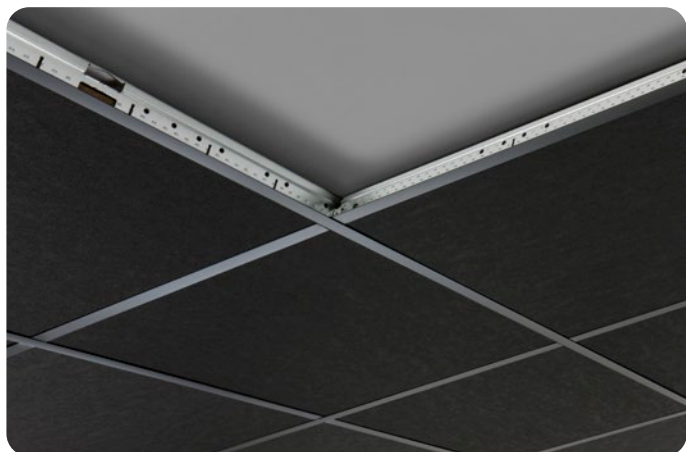

Parafon® Colortone

Parafon Colortone är samlingsnamnet för våra färgade ljudabsorbenter med yta av infärgad glasfiberfilt av hög kvalitet och lågt glanstal. Standardfärger är Black eller valfri NCS-kulör.

Produktbeskrivning

Beläggning: Infärgat glasfiberfyllt.

Baksida: Tunn glasfiberfilt.

Behandling av kanter: Black har tunt spraymålade kanter.

Valfri NCS-kulör: obehandlad.

Kanter & Dimensioner

Tjocklek	Bredd x Längd (modulmått)	Vikt kg/m ²	Minsta konstruktionshöjd för demonterbarhet
A24			
15	600 x 600 mm	1,1	90
	600 x 1200 mm		90
25	600 x 2400 mm	1,8	110
40	600 x 600 mm	2,8	160
	600 x 1200 mm		

Egenskaper

Brandklassificering

A1
(Colortone Black)
Enligt: EN 13964:2014 (EN 13501-1)

Brandmotstånd

Brandegenskaperna ändras inte med tiden. Euro-klass klassificeringen av produkten är relaterad till det organiska innehållet, vilket inte kan öka med tiden.