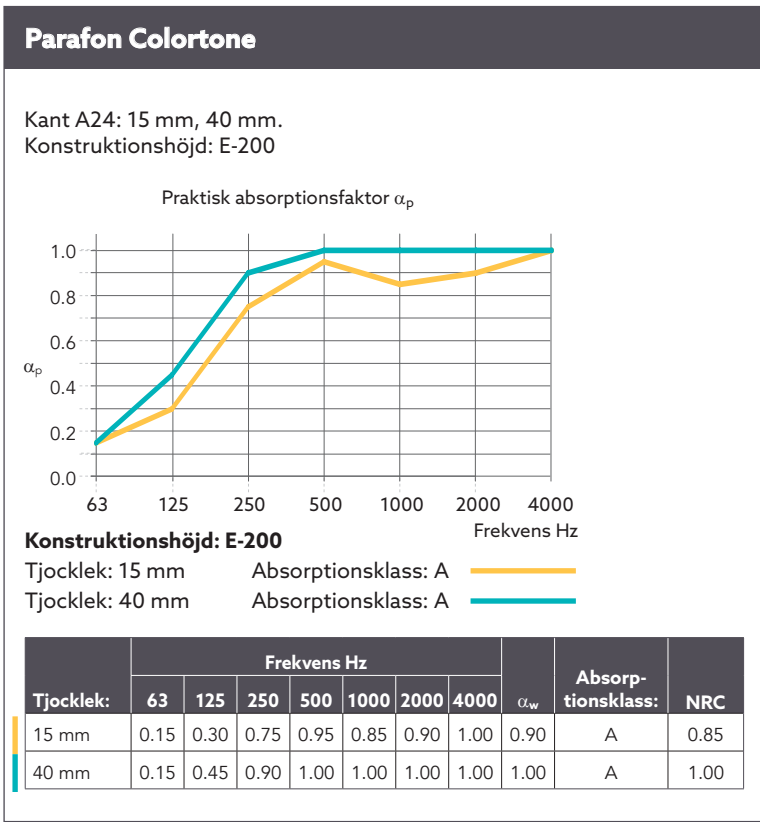

Ljudabsorptionskurvor

Ljudabsorptionen har mätts enligt ISO 354.
Absorptionsvärden och klasser är uträknade enligt ISO 11654. NRC enligt ASTM C 423.

Parafon® är ett registrerat varumärke som tillhör ROCKWOOL koncernen