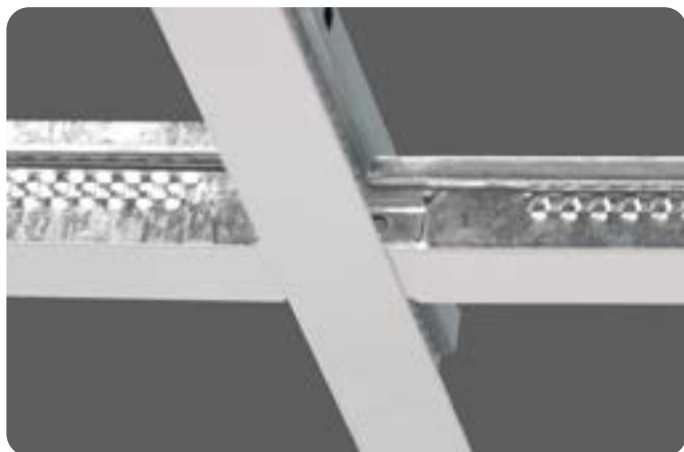

Teetanium T24 LG24

Teetanium LG 24 är ett brandstansat, vridstyvt T-24 bärverk i galvaniserat stål från tillverkaren Cipriani. LG 24 har extra lång överlappande läpp på tvärprofilerna för att underlätta monteringen och kopplas med ett hörbart klick.

Dimensioner

Produkt	Längd (mm)	Bredd (mm)	Höjd (mm)	Färger
Bärprofil T24 LG 24	3700	24	38	Vit, Matt Svart
Tvärprofil T24 LG24	1200	24	33	Vit, Matt Svart
	600	24	25	Vit, Matt Svart
Tvärprofil T24 HD24	1800	24	38	Vit
L-list	3000	21	21	Vit
L-list	3000	19	24	Matt Svart
Skugglist	3000	14 + 17	17 + 8.5	Vit, Matt Svart