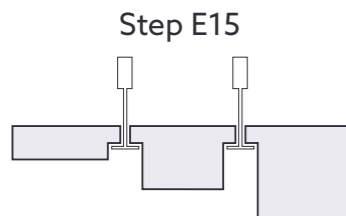

Info

Vaikka yhdistelisit Parafon Exclusive Stepin eri vahvuuksia, niin kokonaisuuden vaimennusluokka on aina A.

Helppo asentaa

Parafon Exclusive Step on helppo asentaa alaslaskettuun Cipriani T15-listajärjestelmään.

Yhdistele ja vaihtele

Parafon Exclusive Step tarjoaa vaihtelua ja joustavuutta. Voit vaihdella huoneiden alakattoratkaisuja tai luoda huoneeseen tehosteita muuttamalla sileän alakaton Parafon Exclusive Step -saarekkeiksi. Kokonaisuus pysyy yhtenäisenä akustiikkalevyjen puhtaanvalkoisen pinnan ansiosta.

Kolme eri vahvuutta, joilla luoda tasoeroja

18 mm - 34 mm - 50 mm

Parafon Exclusive Step -levyjä on saatavissa kolmella eri paksuudella. Levyt antavat eri alaslaskun tukirakenteesta ja luovat samalla tasoeroja alakattoon. Asentamalla kattoon kaksi tai jopa kolme eri paksuutta erilaisilla kuvioilla, luodaan uusia ja ainutlaatuisia kattomuotoja.

Yllä näkyvät kuviot "Irregular" ja "Diagonal" ovat esimerkkejä asennusvaihtoehdoista, joissa käytetään kolmea eri levyn paksuutta (18, 34 ja 50 mm) sekä 600 x 600 mm moduulikokoa.

Korkealuokkaista suunnittelua, puhtaanvalkoisilla pinnoilla

Olemme kuunnelleet asiakkaidemme toiveita ja kehittäneet uuden Parafon Exclusive Step -konseptin puhtaanvalkoisella pinnalla. Se on akustinen alakattoratkaisu, joka antaa suuren vapauden suunnitteluun. Parafon Exclusive Stepia voidaan käyttää ympäristöissä, joissa on suuret vaatimukset äänenvaimennukseen ja kosteudenkestoon, sekä tiloissa, joissa halutaan korostaa huikeaa esteettistä tasoa. Korkealla valonheijastusarvolla ja matalalla kiiltoasteella nämä akustiset levyt toimivat hyvin useimmissa sisätiloissa.

Ota yhteyttä