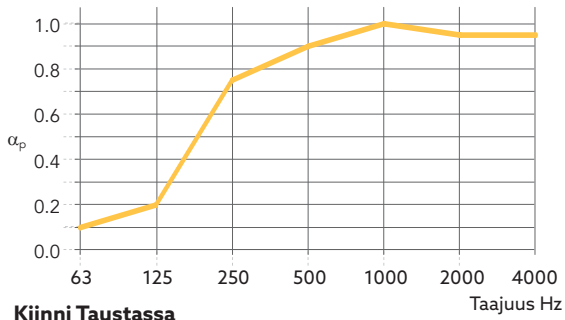

Äänenabsorptiokäyrät

Äänenabsorptio mitataan standardin ISO 354 mukaan. Absorptiokertoimet ja -luokat lasketaan standardin ISO 11654 mukaan. NRC standardin ASTM C 423 mukaan.

Reunat: A, 40 mm,
Kiinni Taustassa

Käytännön absorptiokerroin α_p

Kiinni Taustassa

Paksuus: 40 mm

Absorptioluokka: A

Paksuus:	Taajuus Hz							α_w	Absorptio- luokka:	NRC
	63	125	250	500	1000	2000	4000			
40 mm	0.10	0.20	0.75	0.90	1.00	0.95	0.95	A	0.90